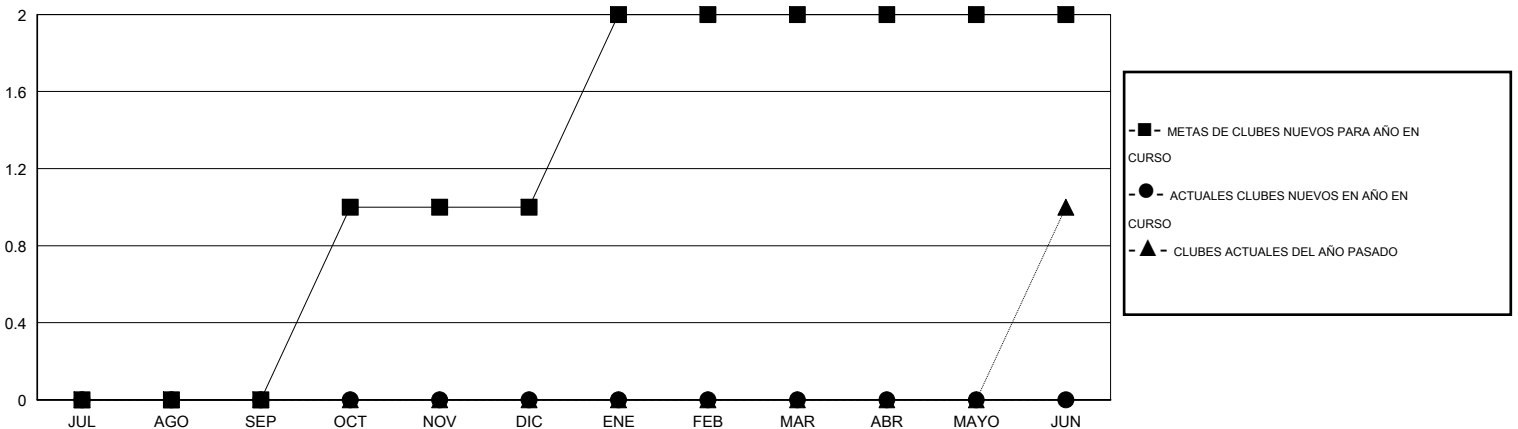

MONTHLY MEMBERSHIP PROGRESS REPORT

District 51 E

Results as of: 2/17/2014 11:17:44AM

GMT: CARLOS JUSTINIANO

UBICACIÓN PUERTO RICO

GMT DE AE 3

Clubes					socios				
RESULTADOS DE 2013-2014					RESULTADOS DE 2013-2014				
TRIMESTRE	META DE CLUBES NUEVOS	ACTUALES NUEVOS CLUBES	BAJAS ACTUALES DE CLUBES	ACTUAL GANANCIA/ PÉRDIDA NETA	TRIMESTRE	META DE SOCIOS NUEVOS	ACTUALES NUEVOS SOCIOS	BAJAS ACTUALES DE SOCIOS	ACTUAL GANANCIA/ PÉRDIDA NETA
JUL/AGO/SEP	0	0	1	-1	JUL/AGO/SEP	15	23	49	-26
OCT/NOV/DIC	1	0	2	-2	OCT/NOV/DIC	15	25	69	-44
ENE/FEB/MAR	1	0	0	0	ENE/FEB/MAR	10	5	12	-7
ABR/MAYO/JUN	0	0	0	0	ABR/MAYO/JUN	-15	0	0	0

METAS Y CIFRA ACUMULATIVA DE CLUBES NUEVOS

METAS Y CIFRA ACUMULATIVA DE SOCIOS

CLUBES DADOS DE BAJA: 3	14 CLUBS OF 39 AÑADIERON 1 O MÁS SOCIOS NUEVOS	DISTRIBUCIÓN POR SEXO
		MASCULINO 545 (56.13%)
		FEMENINO 426 (43.87%)
SOCIOS DADOS DE BAJA	CLIC AQUÍ PARA DATOS DE SALUD DE CLUB	SOCIOS EN UNIDAD FAMILIAR 237
FALLECIDOS 17		CABEZA DE FAMILIA 110
CLUB CANCELADO 31		NO ES CABEZA DE FAMILIA 127
OTRO 82		
TOTAL 130		