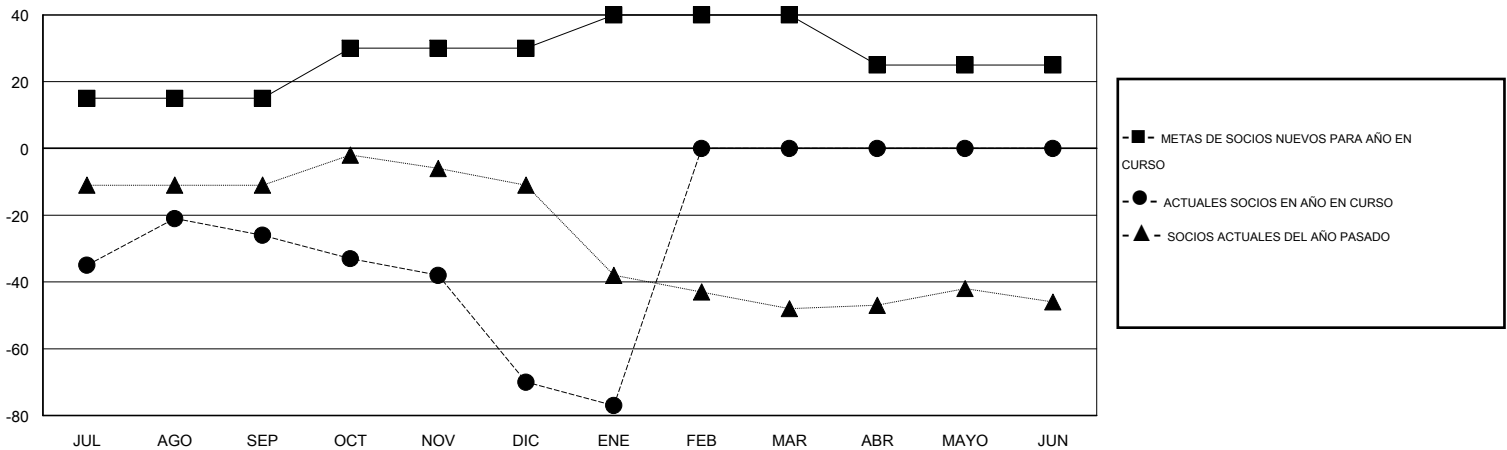

MONTHLY MEMBERSHIP PROGRESS REPORT

District 51 E

Results as of: 2/17/2014 11:17:44AM

GMT: CARLOS JUSTINIANO

UBICACIÓN PUERTO RICO

GMT DE AE 3

Clubes					socios				
RESULTADOS DE 2013-2014					RESULTADOS DE 2013-2014				
TRIMESTRE	META DE CLUBES NUEVOS	ACTUALES NUEVOS CLUBES	BAJAS ACTUALES DE CLUBES	ACTUAL GANANCIA/ PÉRDIDA NETA	TRIMESTRE	META DE SOCIOS NUEVOS	ACTUALES NUEVOS SOCIOS	BAJAS ACTUALES DE SOCIOS	ACTUAL GANANCIA/ PÉRDIDA NETA
JUL/AGO/SEP	0	0	1	-1	JUL/AGO/SEP	15	23	49	-26
OCT/NOV/DIC	1	0	2	-2	OCT/NOV/DIC	15	25	69	-44
ENE/FEB/MAR	1	0	0	0	ENE/FEB/MAR	10	5	12	-7
ABR/MAYO/JUN	0	0	0	0	ABR/MAYO/JUN	-15	0	0	0

METAS Y CIFRA ACUMULATIVA DE CLUBES NUEVOS

METAS Y CIFRA ACUMULATIVA DE SOCIOS

CLUBES DADOS DE BAJA: 3	14 CLUBS OF 39 AÑADIERON 1 O MÁS SOCIOS NUEVOS	DISTRIBUCIÓN POR SEXO
		MASCULINO 545 (56.13%)
		FEMENINO 426 (43.87%)
SOCIOS DADOS DE BAJA	CLIC AQUÍ PARA DATOS DE SALUD DE CLUB	SOCIOS EN UNIDAD FAMILIAR 237
FALLECIDOS 17		CABEZA DE FAMILIA 110
CLUB CANCELADO 31		NO ES CABEZA DE FAMILIA 127
OTRO 82		
TOTAL 130		